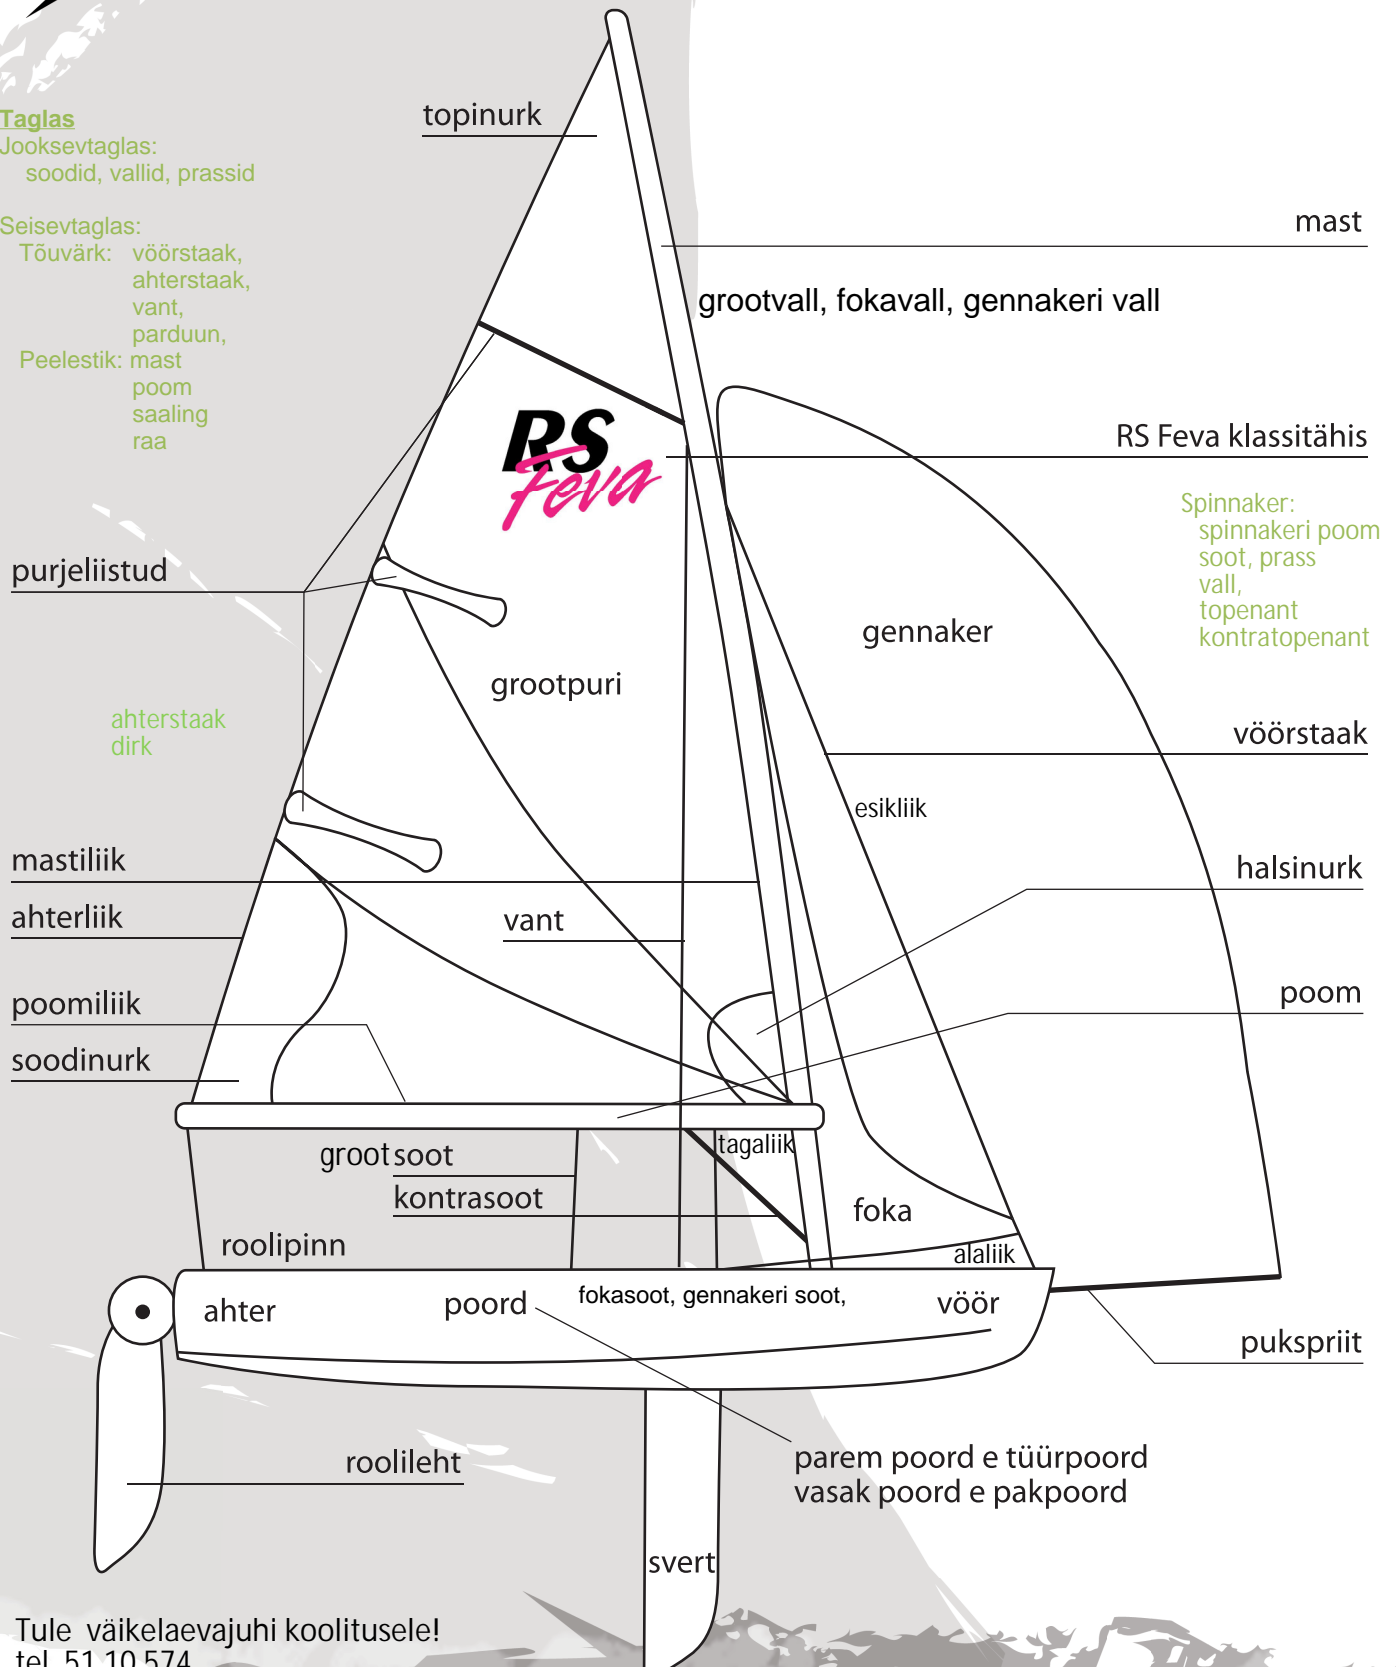

RS FEVA

Taglas

Jooksevtaglas:
soodid, vallid, prassid

Seisevtaglas:

Tõuvärk: võorstaak,
ahterstaak,
vant,
parduun,

Peelestik: mast
poom
saaling
raa

Tule väikelaevajuhi koolitusele!
tel. 51 10 574
elmo@purjeklubi.ee
www.purjeklubi.ee