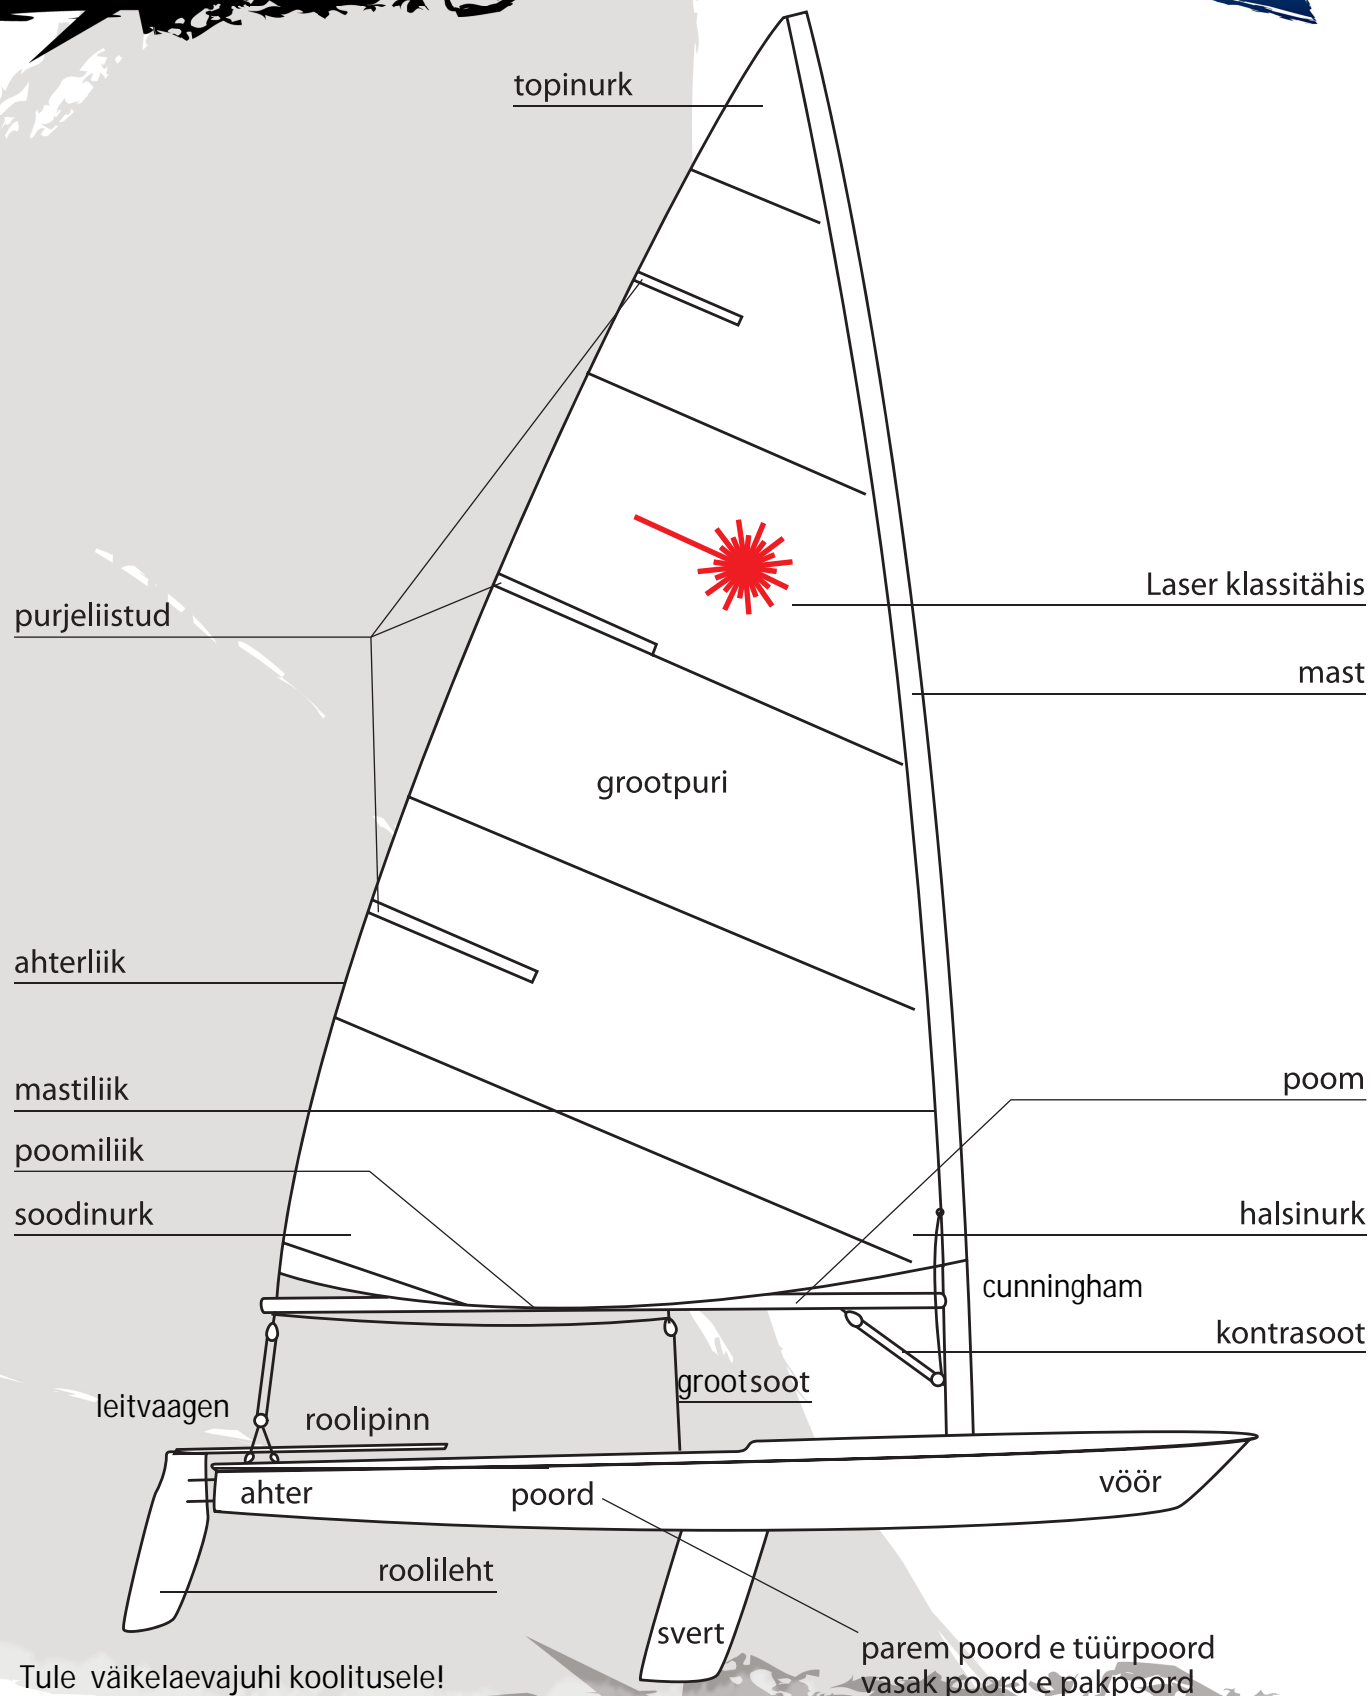

LASER

Tule väikelaevajahi koolitusele!
tel. 51 10 574
elmo@purjeklubi.ee
www.purjeklubi.ee