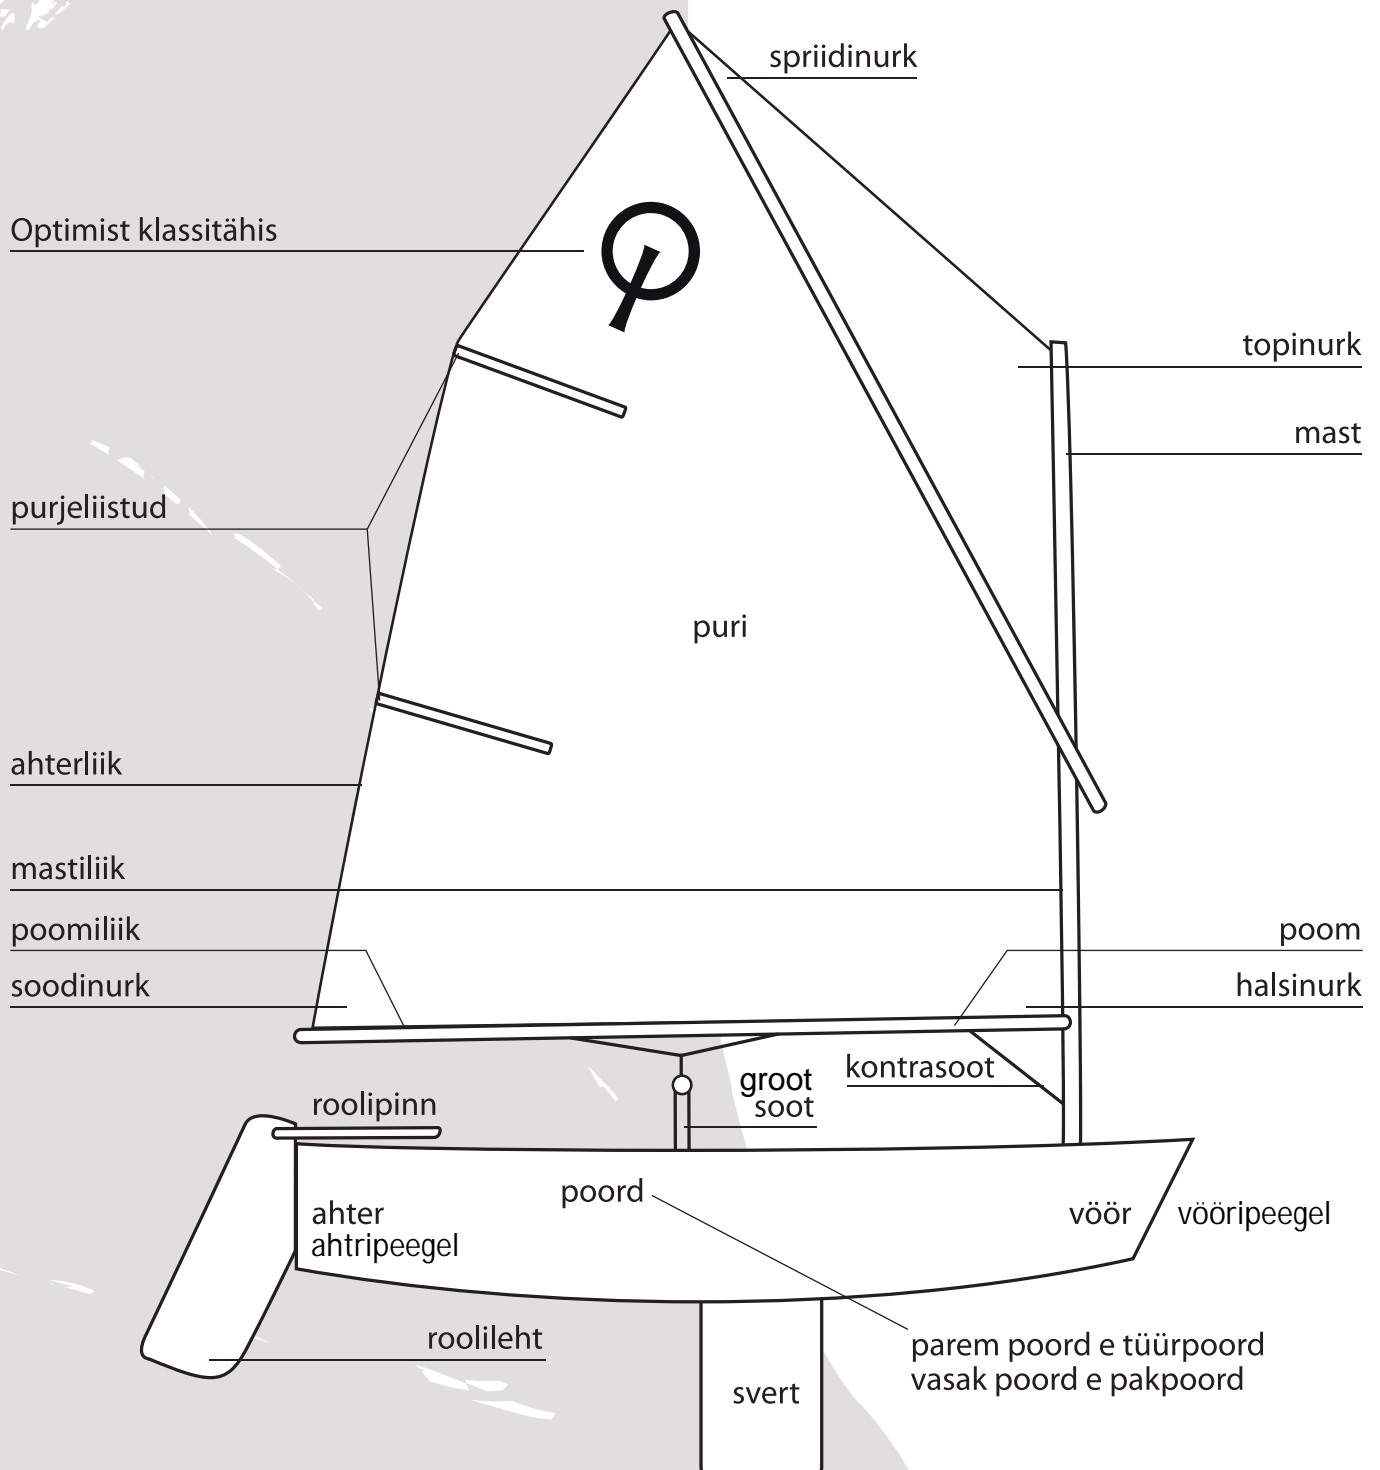

OPTIMIST

Tule väikelaevajuhi koolitusele!
tel. 51 10 574
elmo@purjeklubi.ee
www.purjeklubi.ee